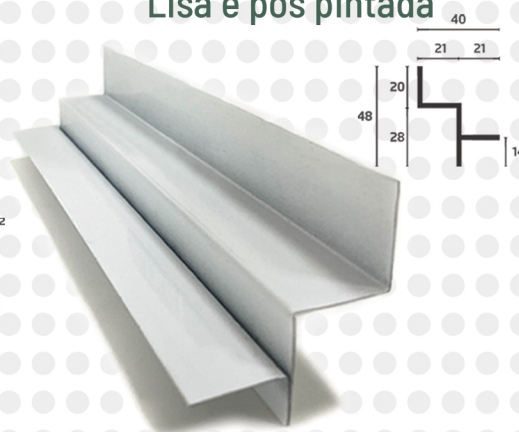

PERFIL DRYWALL

NOSSA LINHA PREMIUM DE PERFIL DE DRYWALL OFERECE QUALIDADE SUPERIOR E FACILIDADE DE INSTALAÇÃO, PERMITINDO QUE VOCÊ CRIE AMBIENTES MODERNOS, SEGUROS E COM ACABAMENTO IMPECÁVEL.

MONTANTE 48 - 70 - 90

TABICA Lisa e pós pintada

GUIA 48 - 70 - 90

CANTONEIRA PERFURADA 23x23

F-530

CANTONEIRA 25x30

(16) 3878-9900

R. Paraguaçu Paulista, 90
Jd. Joquei Clube, Ribeirão Preto - SP
www.acoriber.com.br

@acoriber