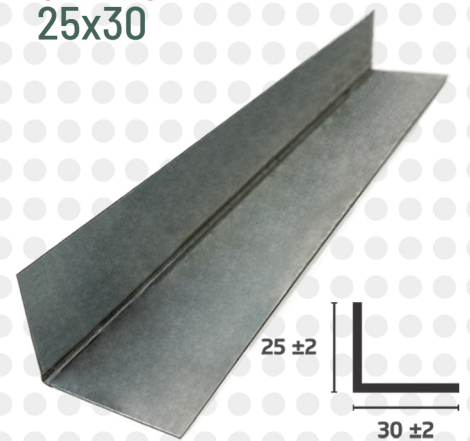

TABICA Lisa e pós pintada

GUIA 48 - 70 - 90

CANTONEIRA PERFURADA 23x23

F-530

CANTONEIRA 25x30

(16) 3878-9900

R. Paraguaçu Paulista, 90
Jd. Joquei Clube, Ribeirão Preto - SP
www.acoriber.com.br

@acoriber