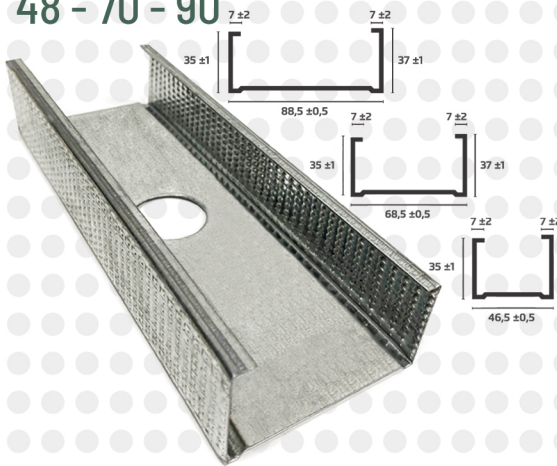

PERFIL DRYWALL

NOSSA LINHA PREMIUM DE PERFIL DE DRYWALL OFERECE QUALIDADE SUPERIOR E FACILIDADE DE INSTALAÇÃO, PERMITINDO QUE VOCÊ CRIE AMBIENTES MODERNOS, SEGUROS E COM ACABAMENTO IMPECÁVEL.

MONTANTE 48 - 70 - 90

TABICA Lisa e pós pintada

GUIA 48 - 70 - 90

CANTONEIRA PERFURADA 23x23

F-530

CANTONEIRA 25x30

(16) 3878-9900

R. Paraguaçu Paulista, 90
Jd. Joquei Clube, Ribeirão Preto - SP
www.acoriber.com.br

@acoriber