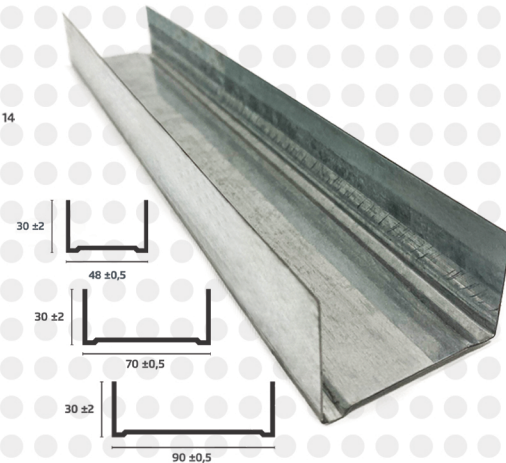

PERFIL DRYWALL

NOSSA LINHA PREMIUM DE PERFIL DE DRYWALL OFERECE QUALIDADE SUPERIOR E FACILIDADE DE INSTALAÇÃO, PERMITINDO QUE VOCÊ CRIE AMBIENTES MODERNOS, SEGUROS E COM ACABAMENTO IMPECÁVEL.

MONTANTE 48 - 70 - 90

TABICA Lisa e pós pintada

GUIA 48 - 70 - 90

CANTONEIRA PERFURADA 23x23

F-530

CANTONEIRA 25x30

(16) 3878-9900

R. Paraguaçu Paulista, 90
Jd. Joquei Clube, Ribeirão Preto - SP
www.acoriber.com.br

@acoriber