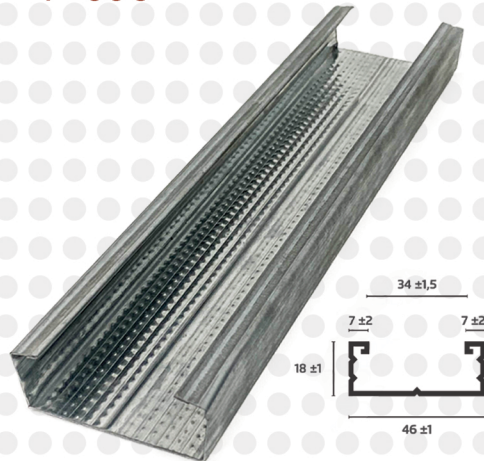

PERFIL DRYWALL

NOSSA LINHA PREMIUM DE PERFIL DE DRYWALL OFERECE QUALIDADE SUPERIOR E FACILIDADE DE INSTALAÇÃO, PERMITINDO QUE VOCÊ CRIE AMBIENTES MODERNOS, SEGUROS E COM ACABAMENTO IMPECÁVEL.

MONTANTE 48 - 70 - 90

TABICA Lisa e pós pintada

GUIA 48 - 70 - 90

CANTONEIRA PERFURADA 23x23

F-530

CANTONEIRA 25x30

(16) 3878-9900

R. Paraguaçu Paulista, 90
Jd. Joquei Clube, Ribeirão Preto - SP
www.acoriber.com.br

@acoriber